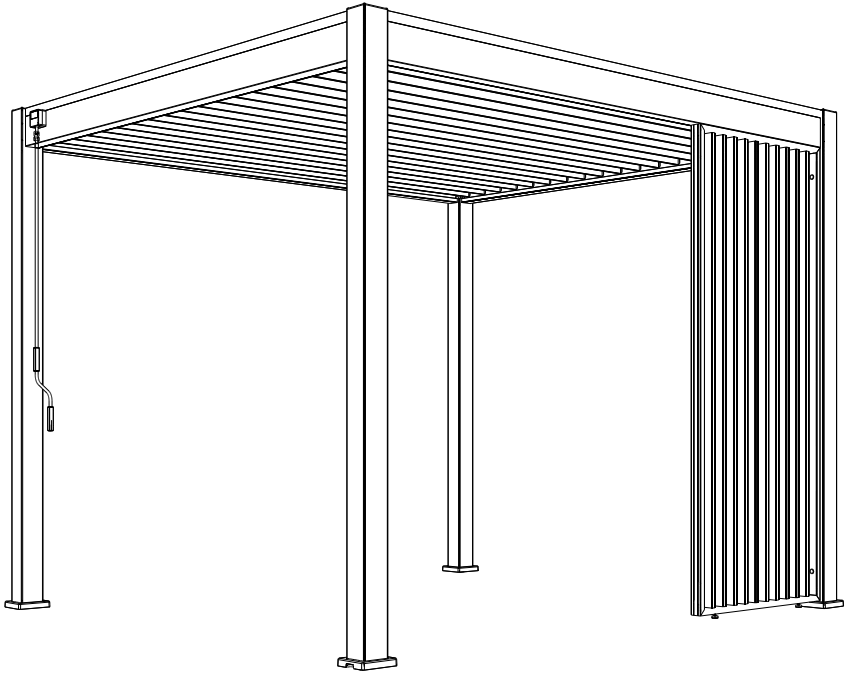

## Installation Guide For Privacy Screen Panel 0.93M

Carton	REF	QTY		REF	QTY		REF	QTY
1/1	(A)	2		(C)	1		(D)	1
	(E)	2		(G)	10			
	(#1)	6		(#2)	2		(#3)	4
	(#4)	8		(#5)	4			

REF	PICTURE	QTY
(A)		2PCS
(C)		1PCS
(D)		1PCS
(E)		2PCS
(G)		10PCS

REF	PICTURE	QYT
(#1)	 3.9x25mm	6PCS
(#2)		2PCS
(#3)		4PCS
(#4)		8PCS
(#5)		4PCS